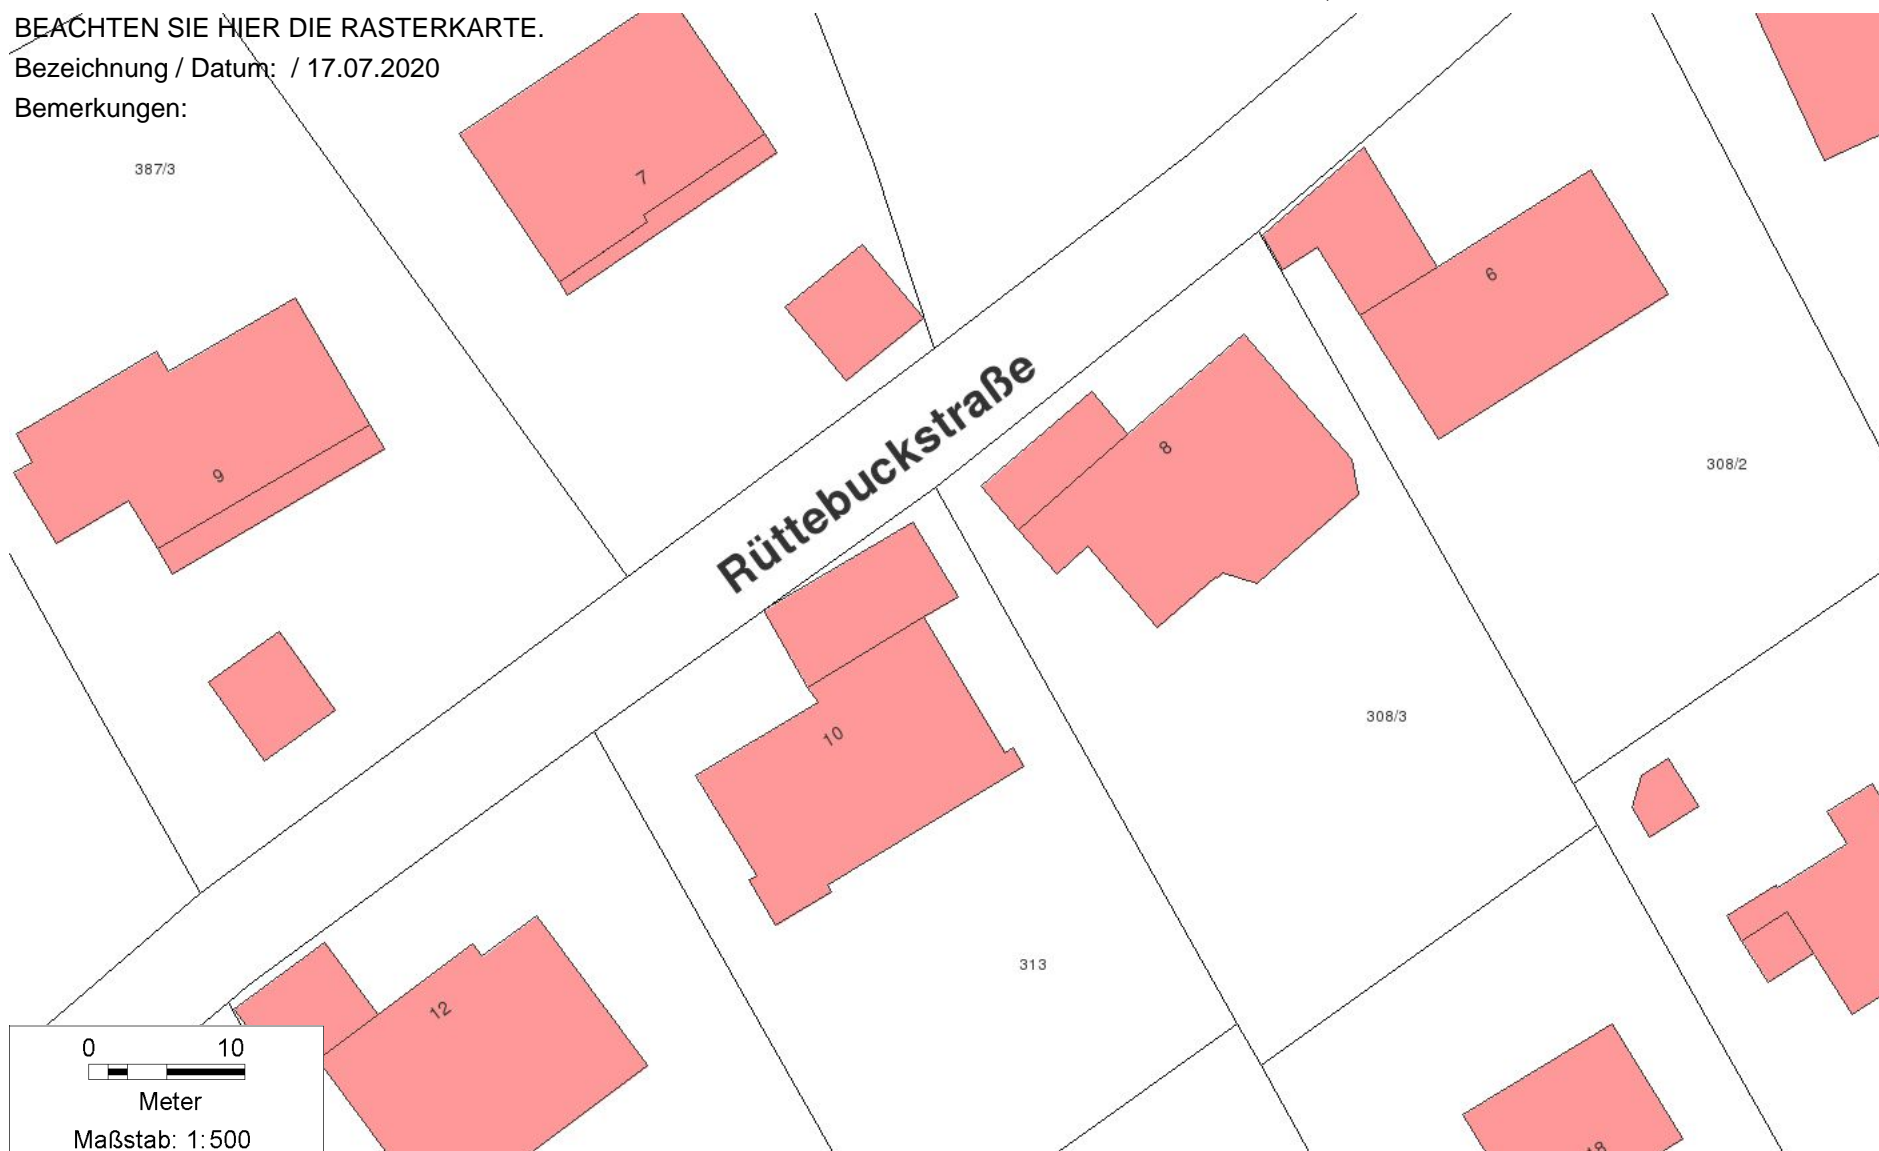

Bitte beachten Sie auch die digitale Grundkarte auf Seite 2.

Bezeichnung / Datum: / 17.07.2020

Bemerkungen:

ACHTUNG: HAUSANSCHLÜSSE MÜSSEN IN DER DIGITALEN GRUNDKARTE NICHT LAGERICHTIG SEIN,  
BEACHTEN SIE HIER DIE RASTERKARTE.

Bezeichnung / Datum: / 17.07.2020

Bemerkungen:

0 10

Meter

Maßstab: 1:500